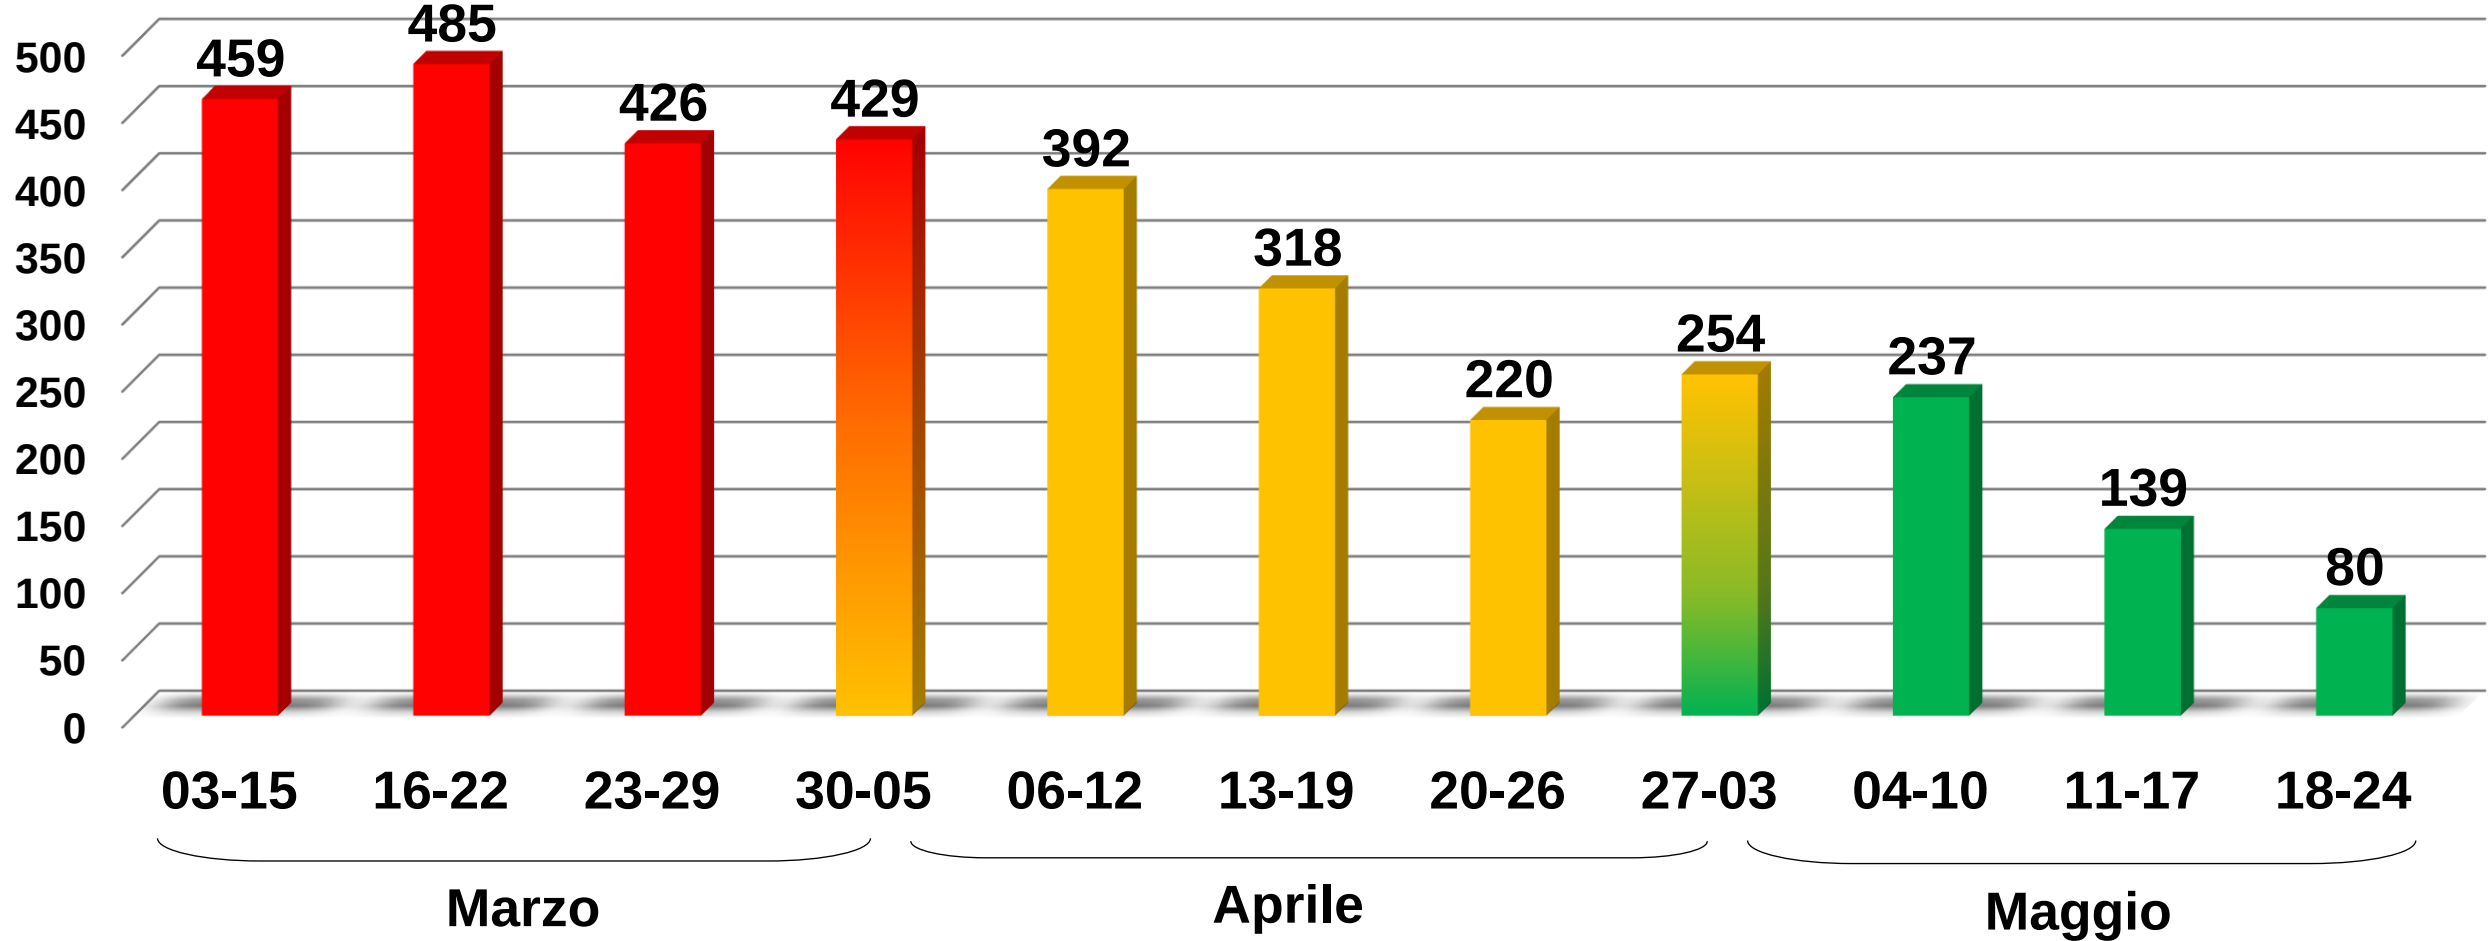

CHIAMATE RACCOLTE

3439

CHILOMETRI PERCORSI

24695

INTERVENTI SVOLTI

GIORNATE OPERATIVE