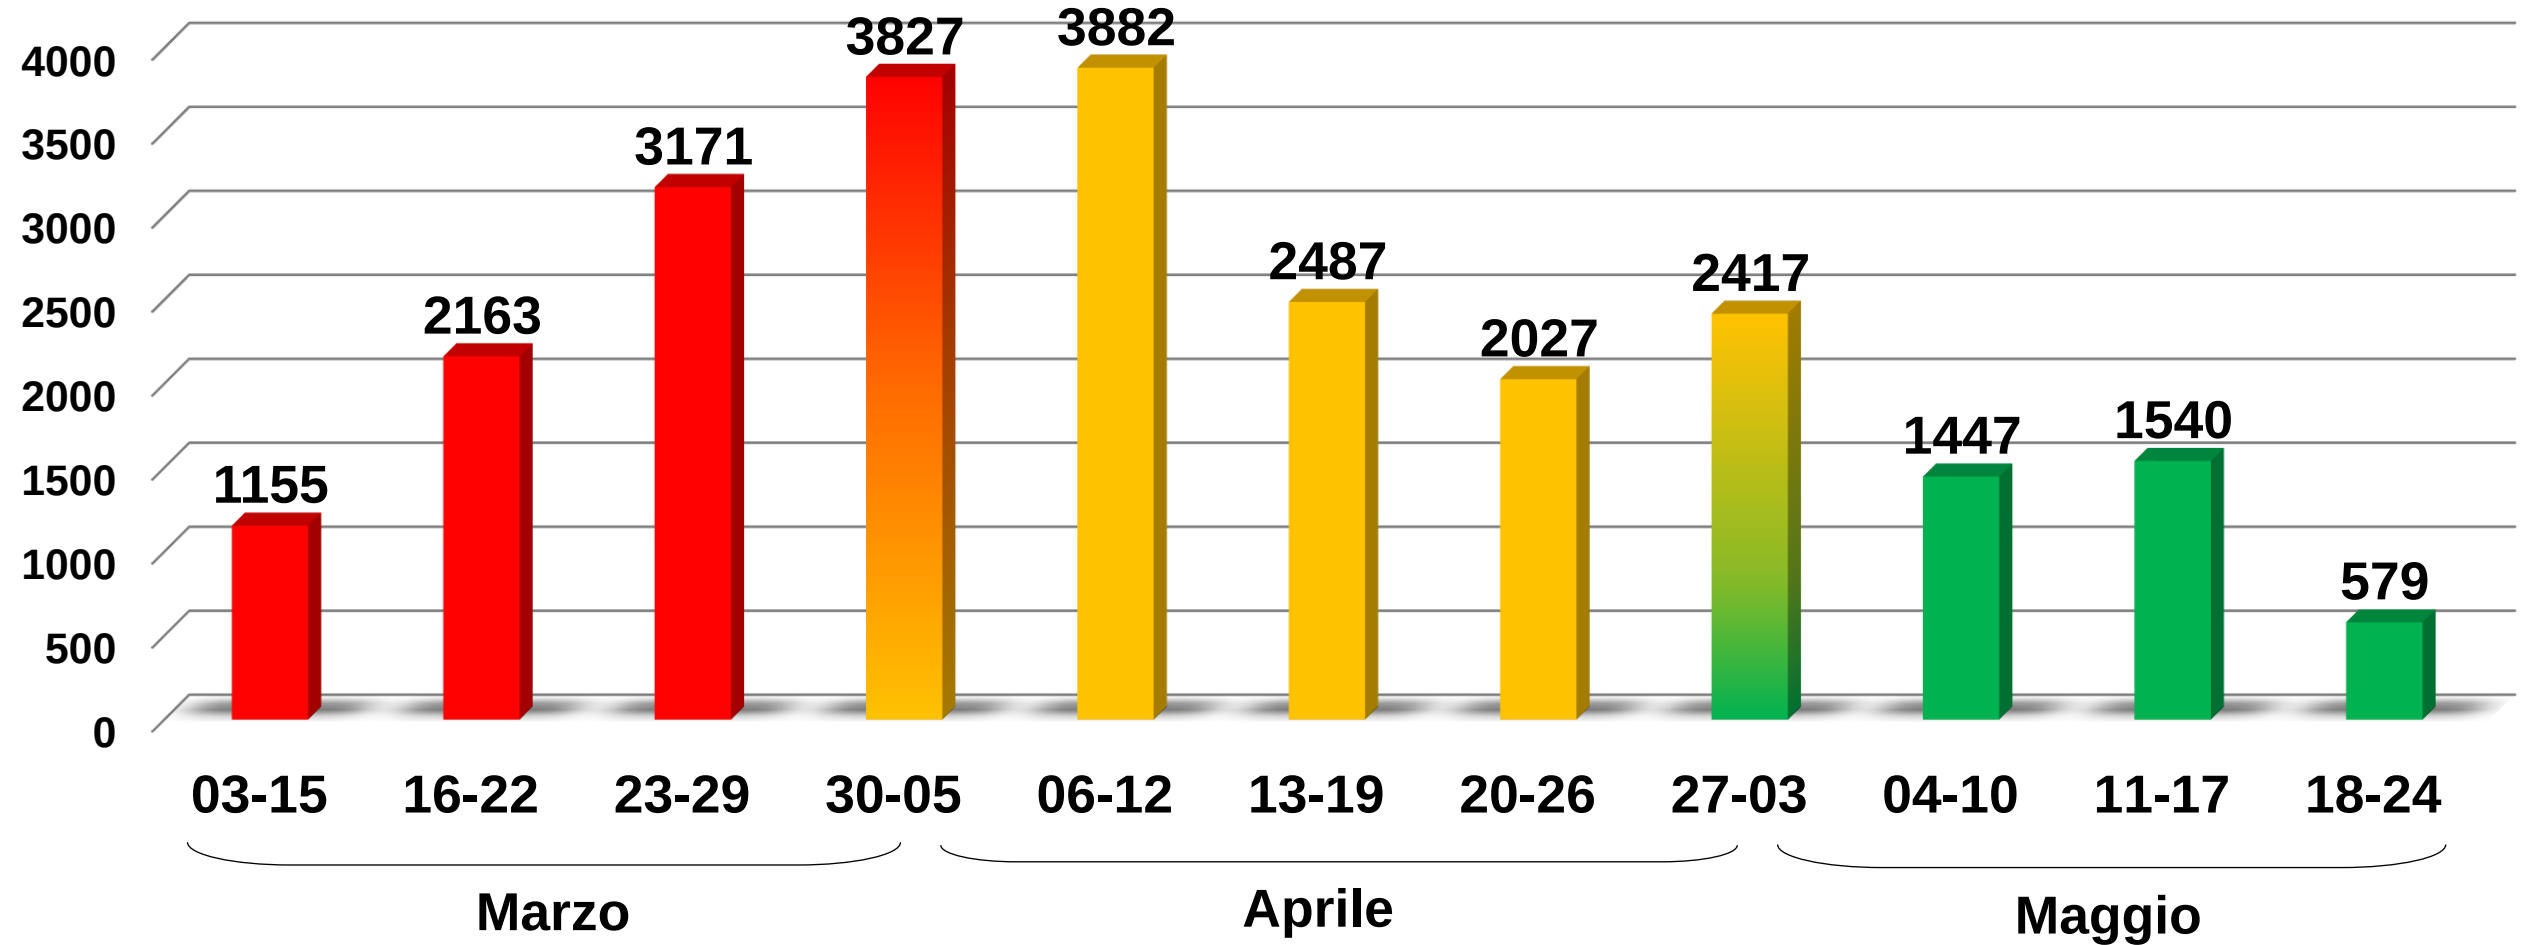

CHIAMATE RACCOLTE

3439

CHILOMETRI PERCORSI

24695

INTERVENTI SVOLTI

GIORNATE OPERATIVE