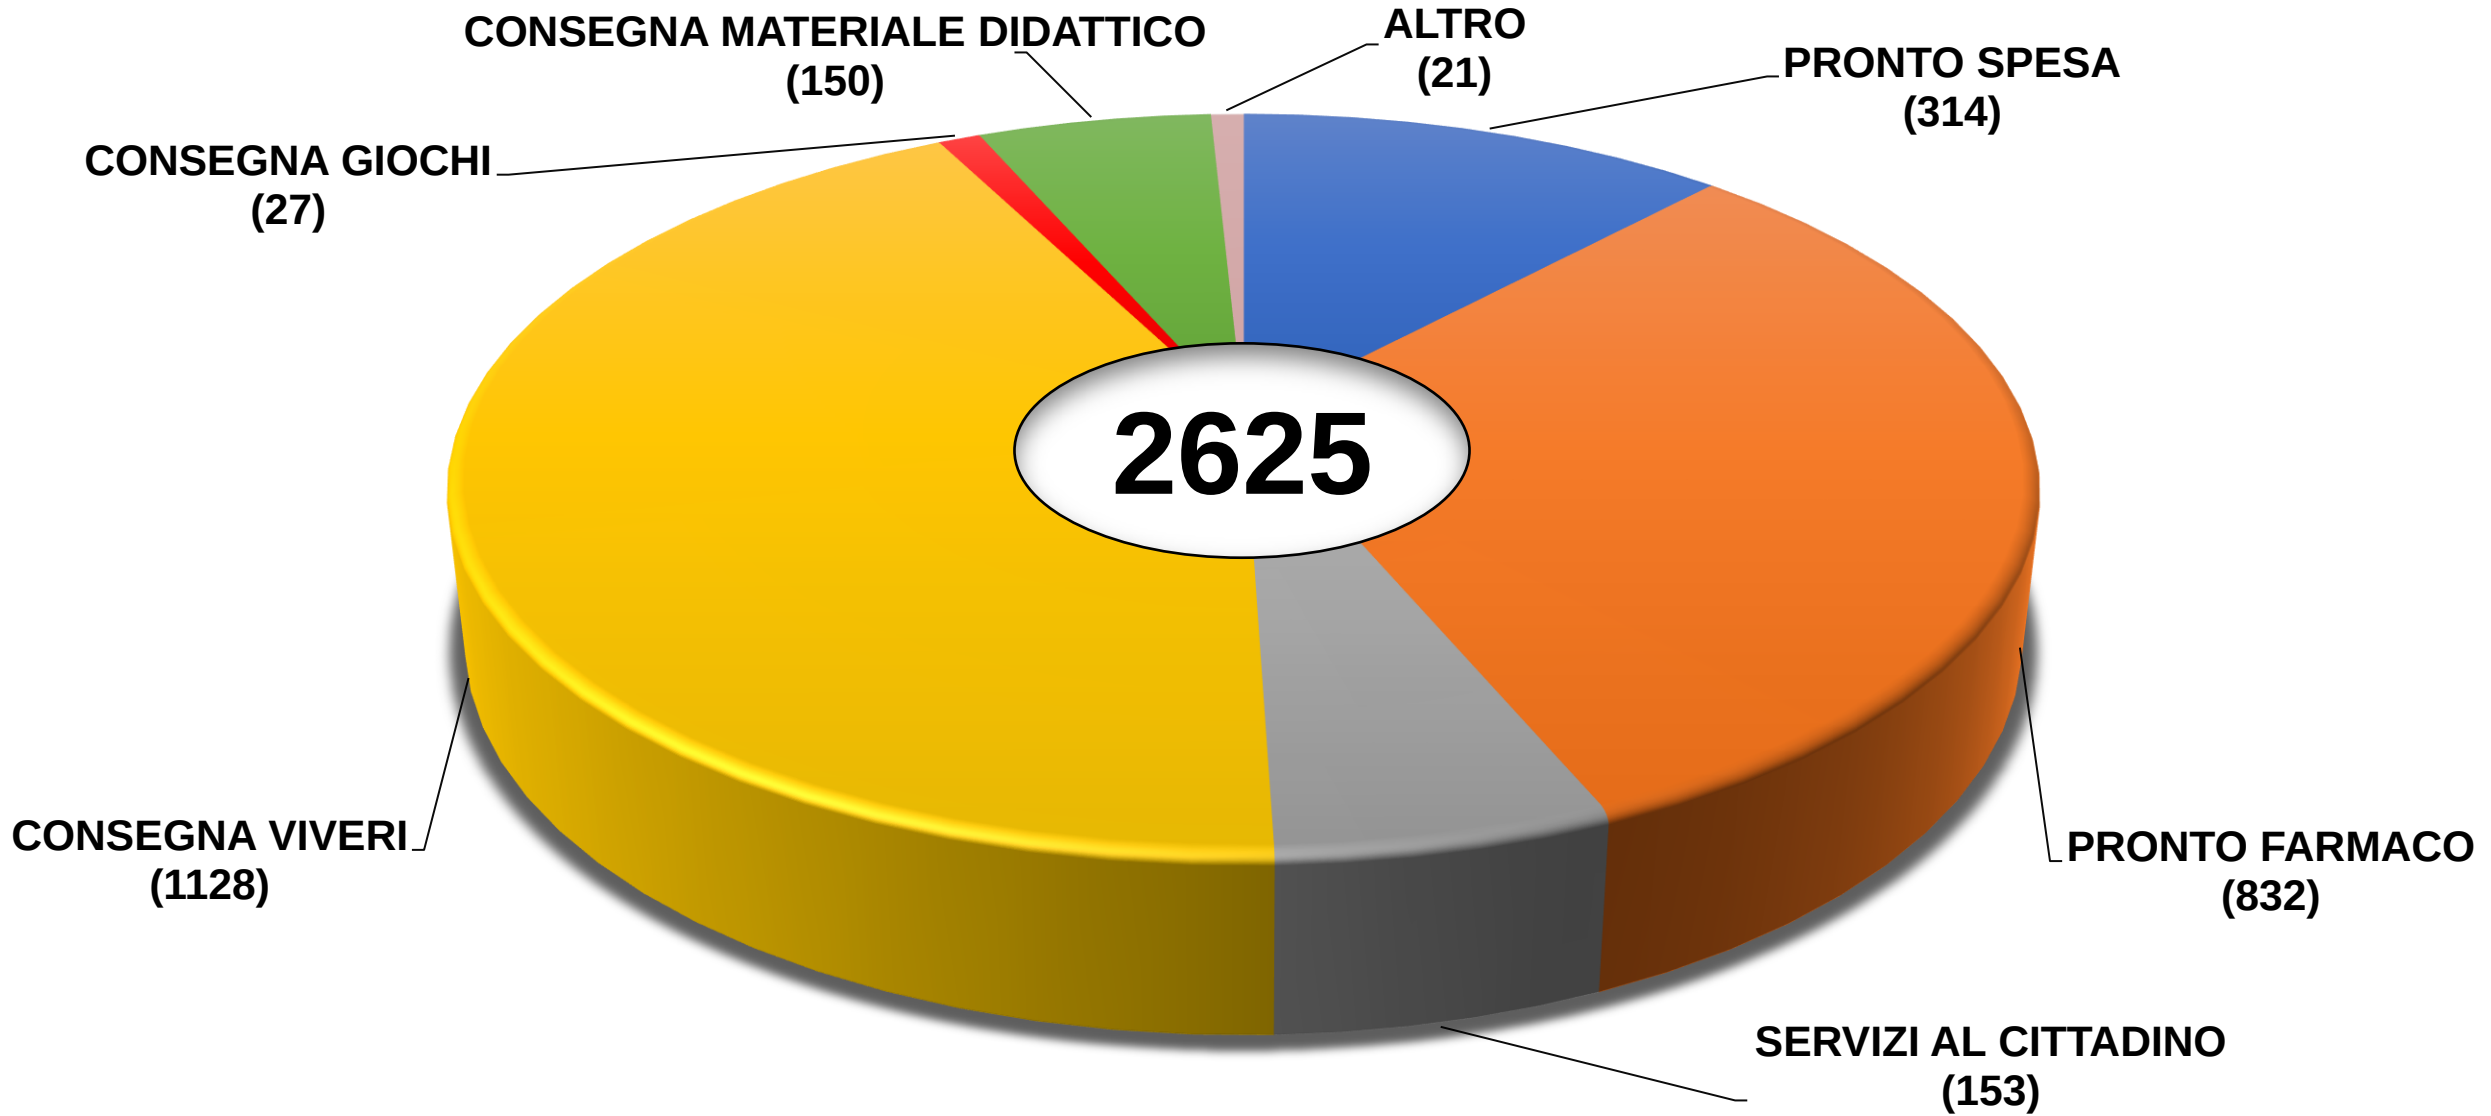

CHIAMATE RACCOLTE

3439

CHILOMETRI PERCORSI

24695

INTERVENTI SVOLTI

GIORNATE OPERATIVE